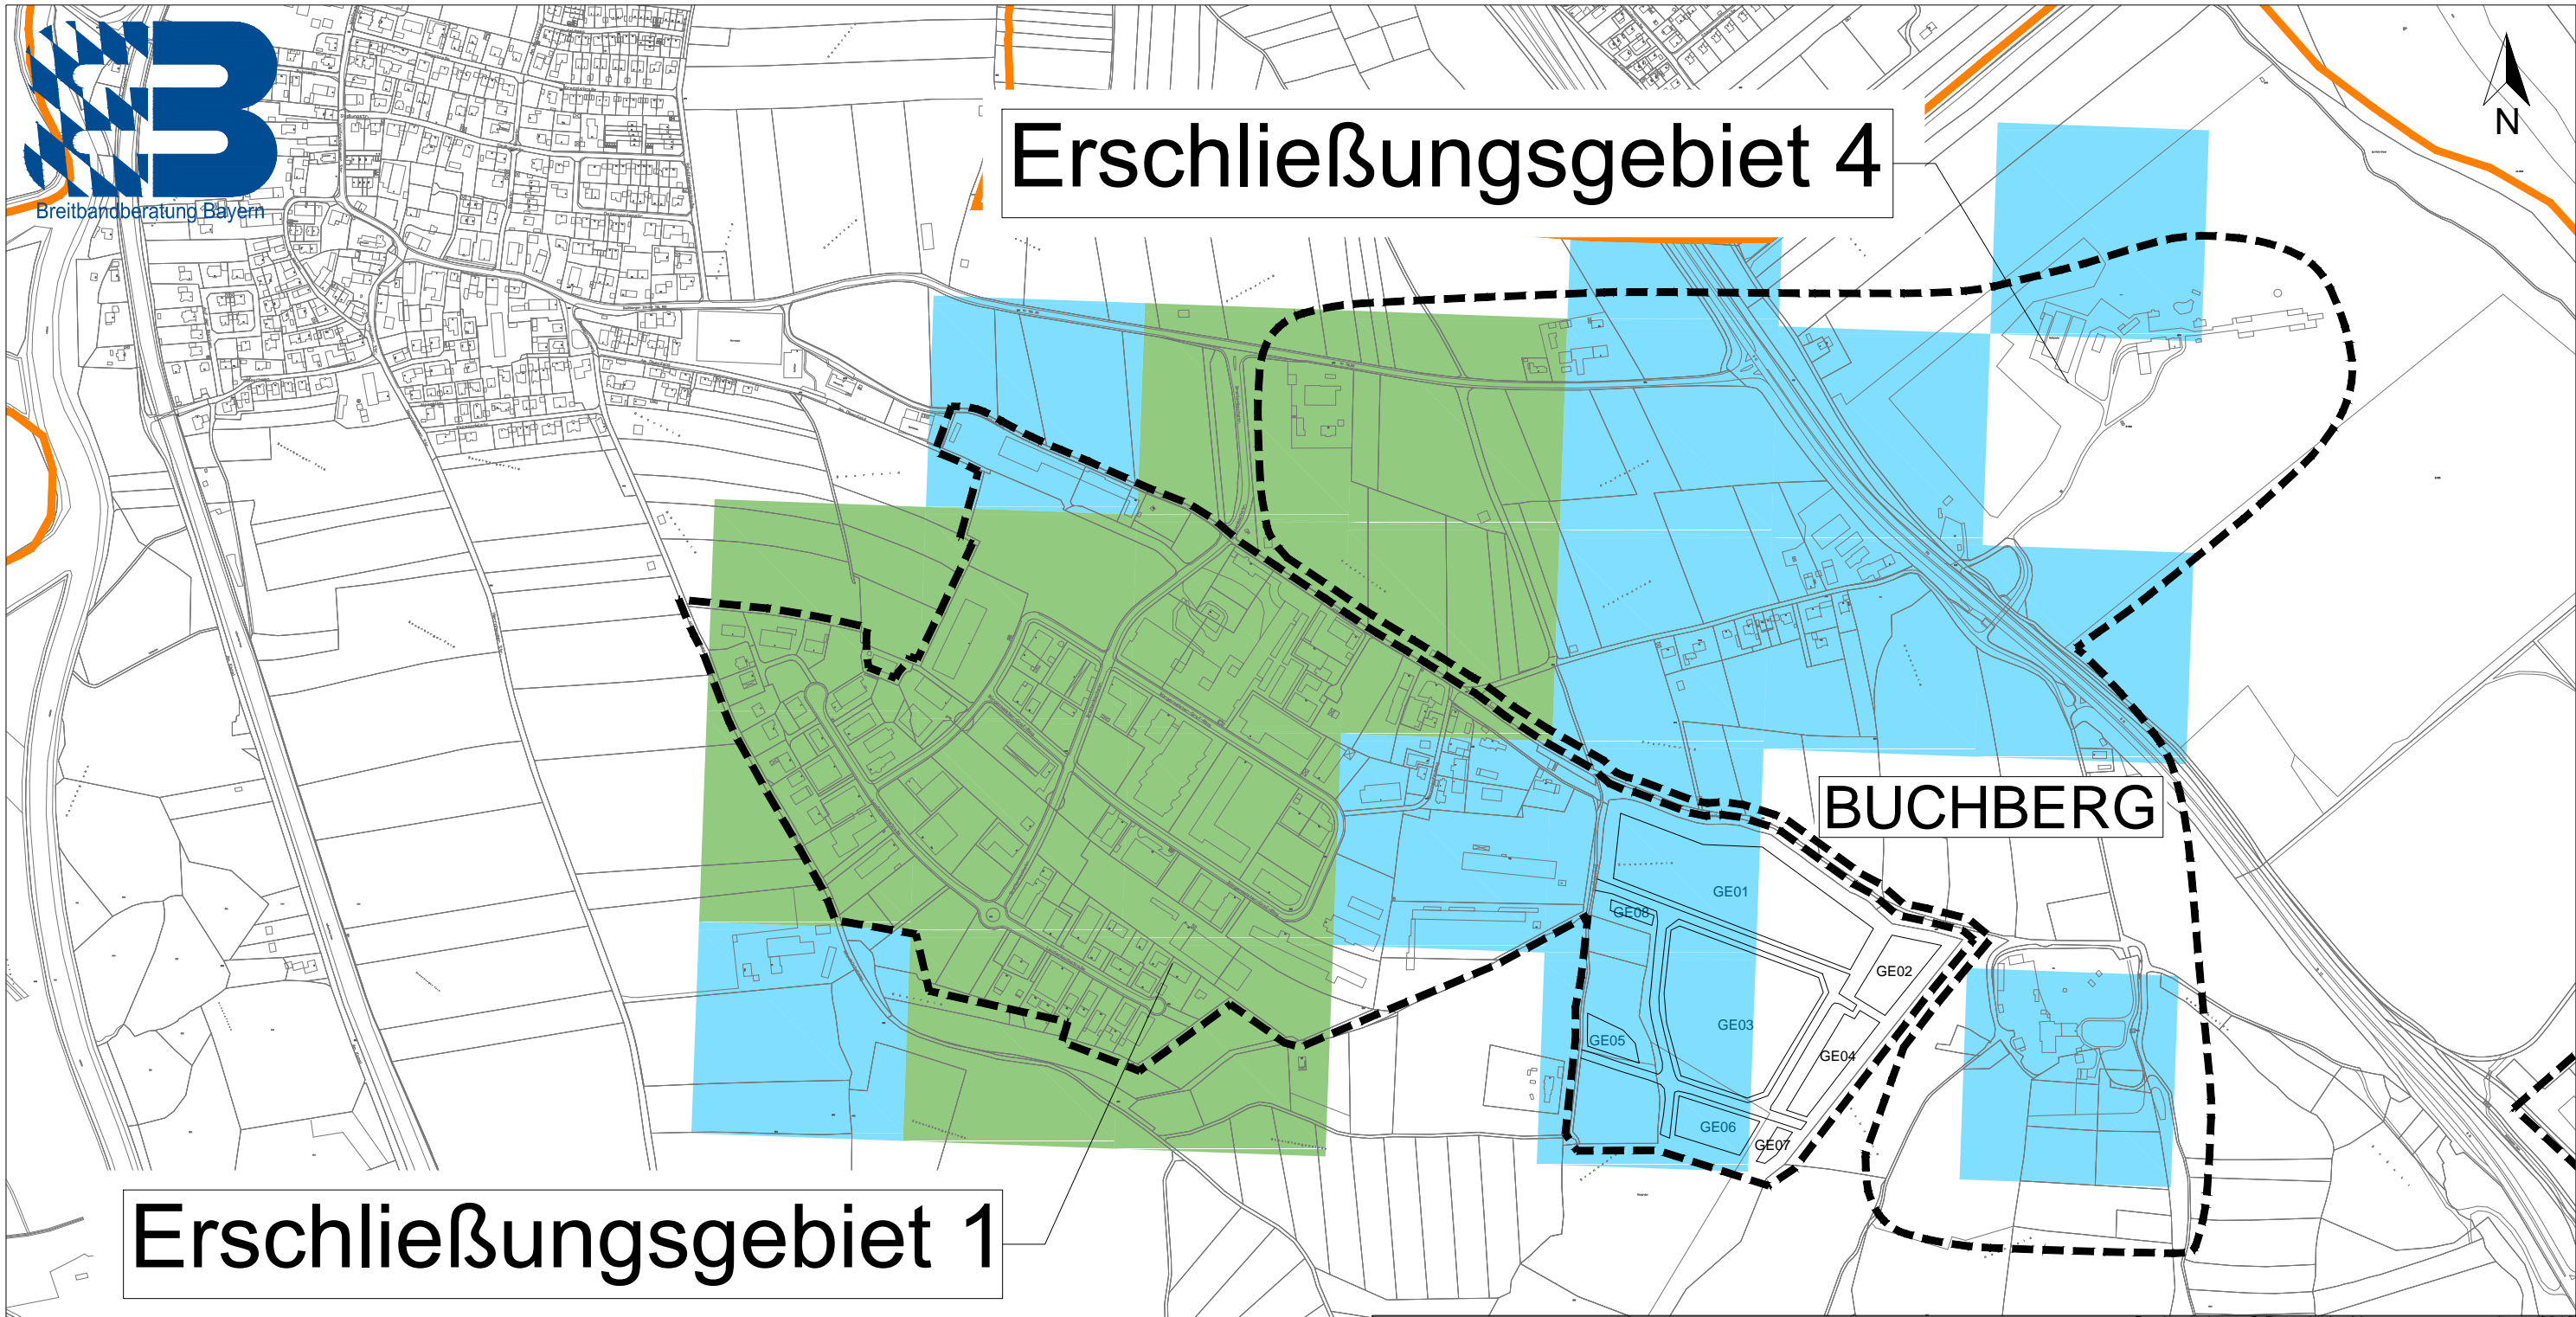

Erschließungsgebiet 4

Erschließungsgebiet 1

Stadt Geretsried

- Bandbreiten im Down-/Upload
- 15 Mbit/s / 1 Mbit/s und weniger
 - 16 Mbit/s / 1 Mbit/s
 - 30 Mbit/s / 2 Mbit/s und mehr*
*kein weißer NGA Fleck

- vorläufige(s) Erschließungsgebiet(e)
- Gemeindegrenzen

Quelle: Bundesministerium für Verkehr und digitale Infrastruktur - Stand: 02.06.2014

Geobasisdaten © Bayerische Vermessungsverwaltung 2013

Ist-Versorgung!

Stadt Geretsried
 PLZ: 82538
 Voraussichtliche(s)
 Erschließungsgebiet(e)